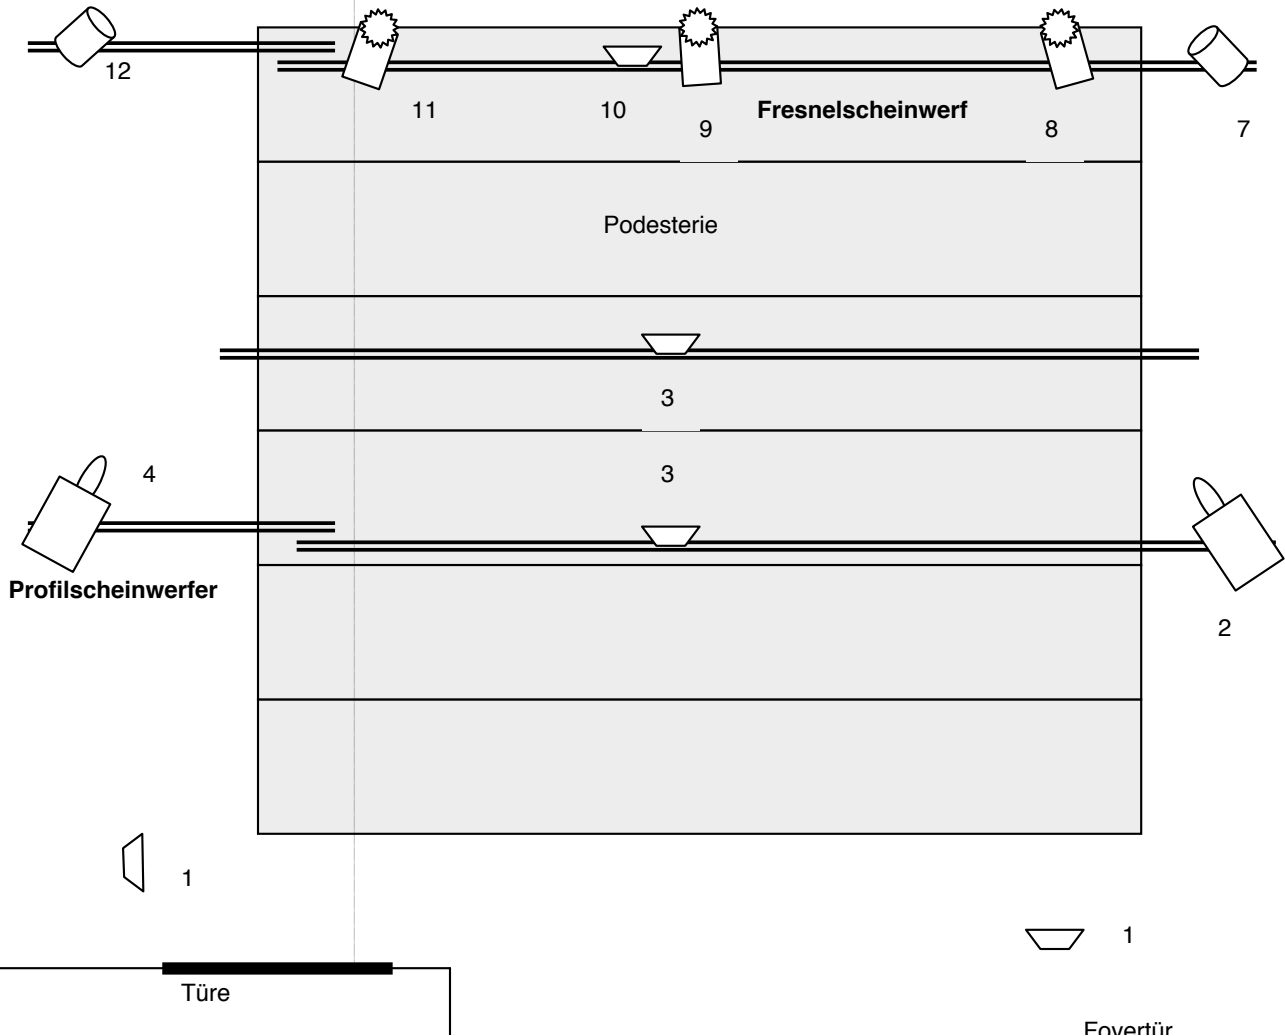

Türe

Vorhang

26 (Lichtkreis)

Laststange

Prismenscheinwerfer

25

Halogenfluter

Standardvariante der Lichthängung und der Vorhänge in der Bühne S

Türe

Fovertür